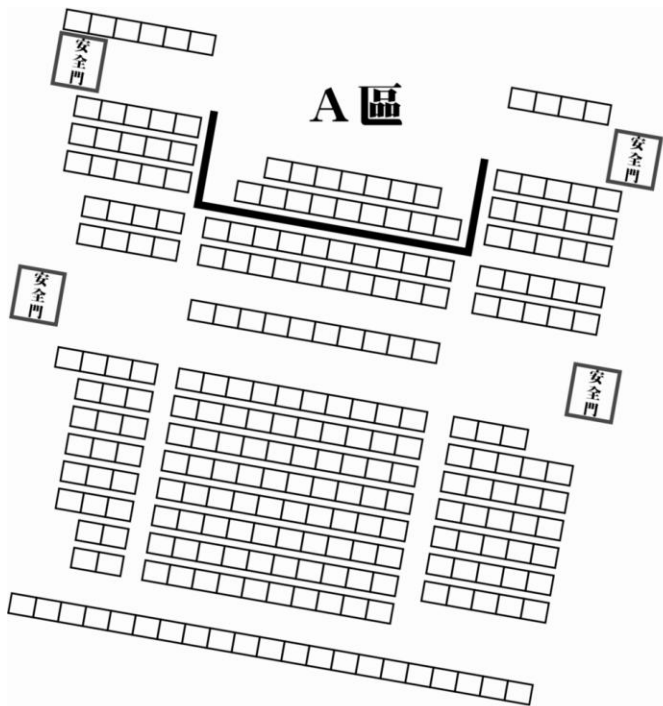

舞台 (一樓)

座位:26

座位:46

座位:
108

座位:
108

座位:
138

座位:
138

座位:127

座位:127

無障礙
空間

主控室

無障礙
空間

入口

入口

安全門

安全門

座位:261

A區

座位:303

B區

座位:261

C區