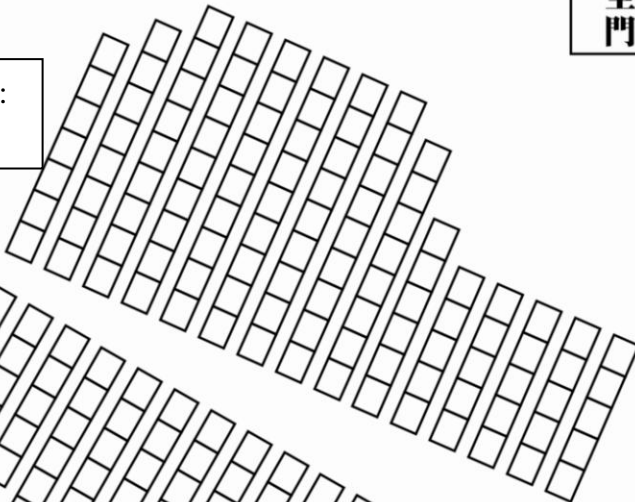

舞台 (一樓)

座位:26

座位:46

座位:
108

座位:
108

座位:
138

座位:
138

座位:127

座位:127

無障礙
空間

主控室

無障礙
空間

入口

入口

安全門

安全門

座位:261

A區

座位:303

B區

座位:261

C區