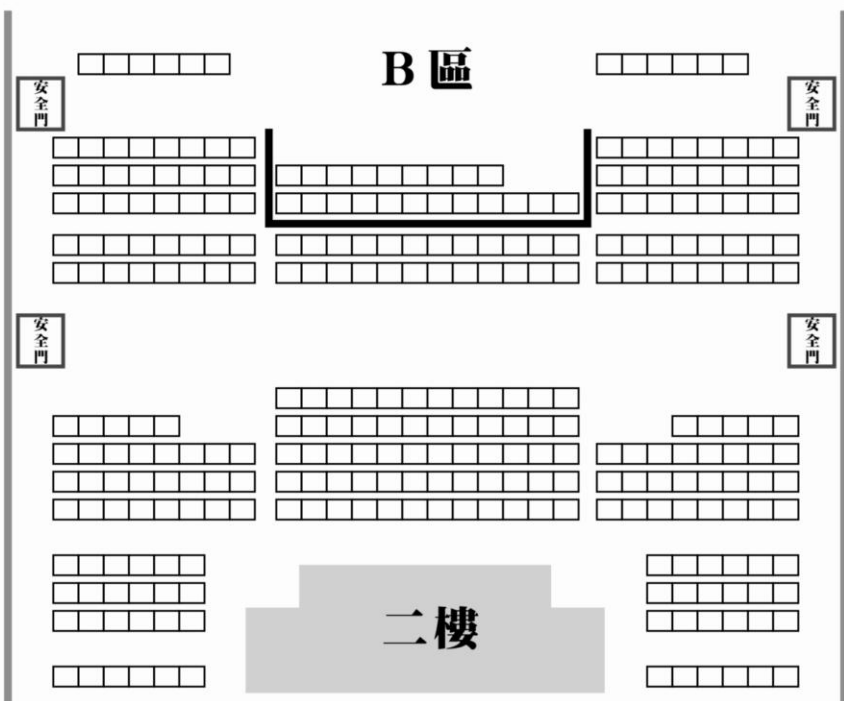

舞台 (一樓)

座位:26

座位:46

座位:
108

座位:
108

座位:
138

座位:
138

座位:127

座位:127

無障礙
空間

主控室

無障礙
空間

入口

入口

安全門

安全門

座位:261

A區

座位:303

B區

座位:261

C區