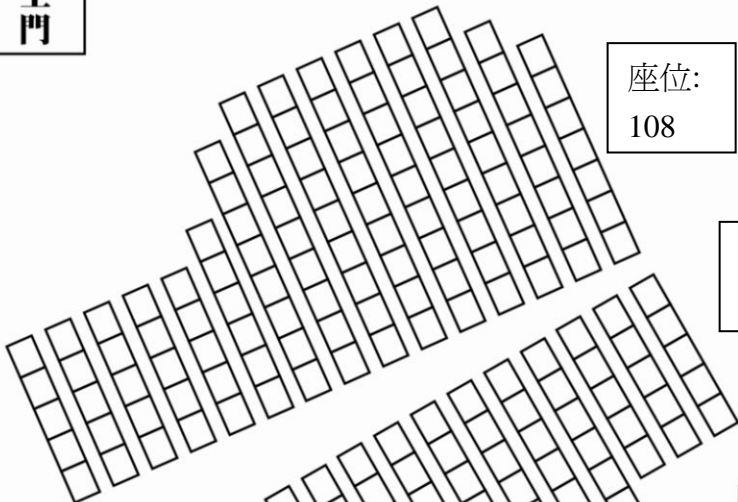

舞台 (一樓)

座位:26

座位:46

座位:
108

座位:
108

座位:
138

座位:
138

座位:127

座位:127

無障礙
空間

主控室

無障礙
空間

入口

入口

安全門

安全門

座位:261

A區

座位:303

B區

座位:261

C區