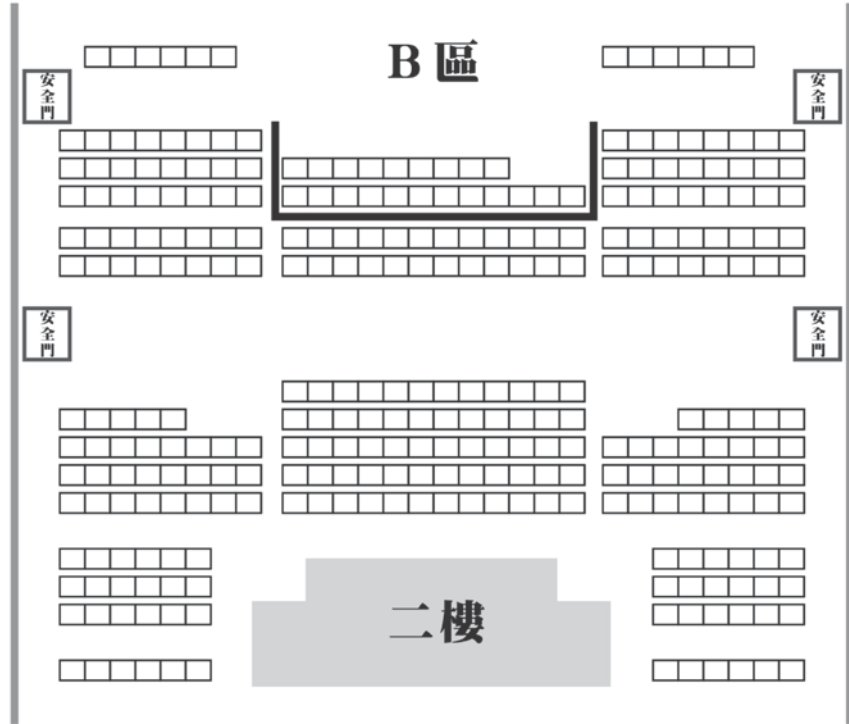

舞台 (一樓)

座位:52

座位:52

座位:
108

座位:
108

座位:
138

座位:
138

座位:127

座位:127

無障礙
空間

主控室

無障礙
空間

入口

入口

安全門

安全門

座位:266

座位:303

座位:266