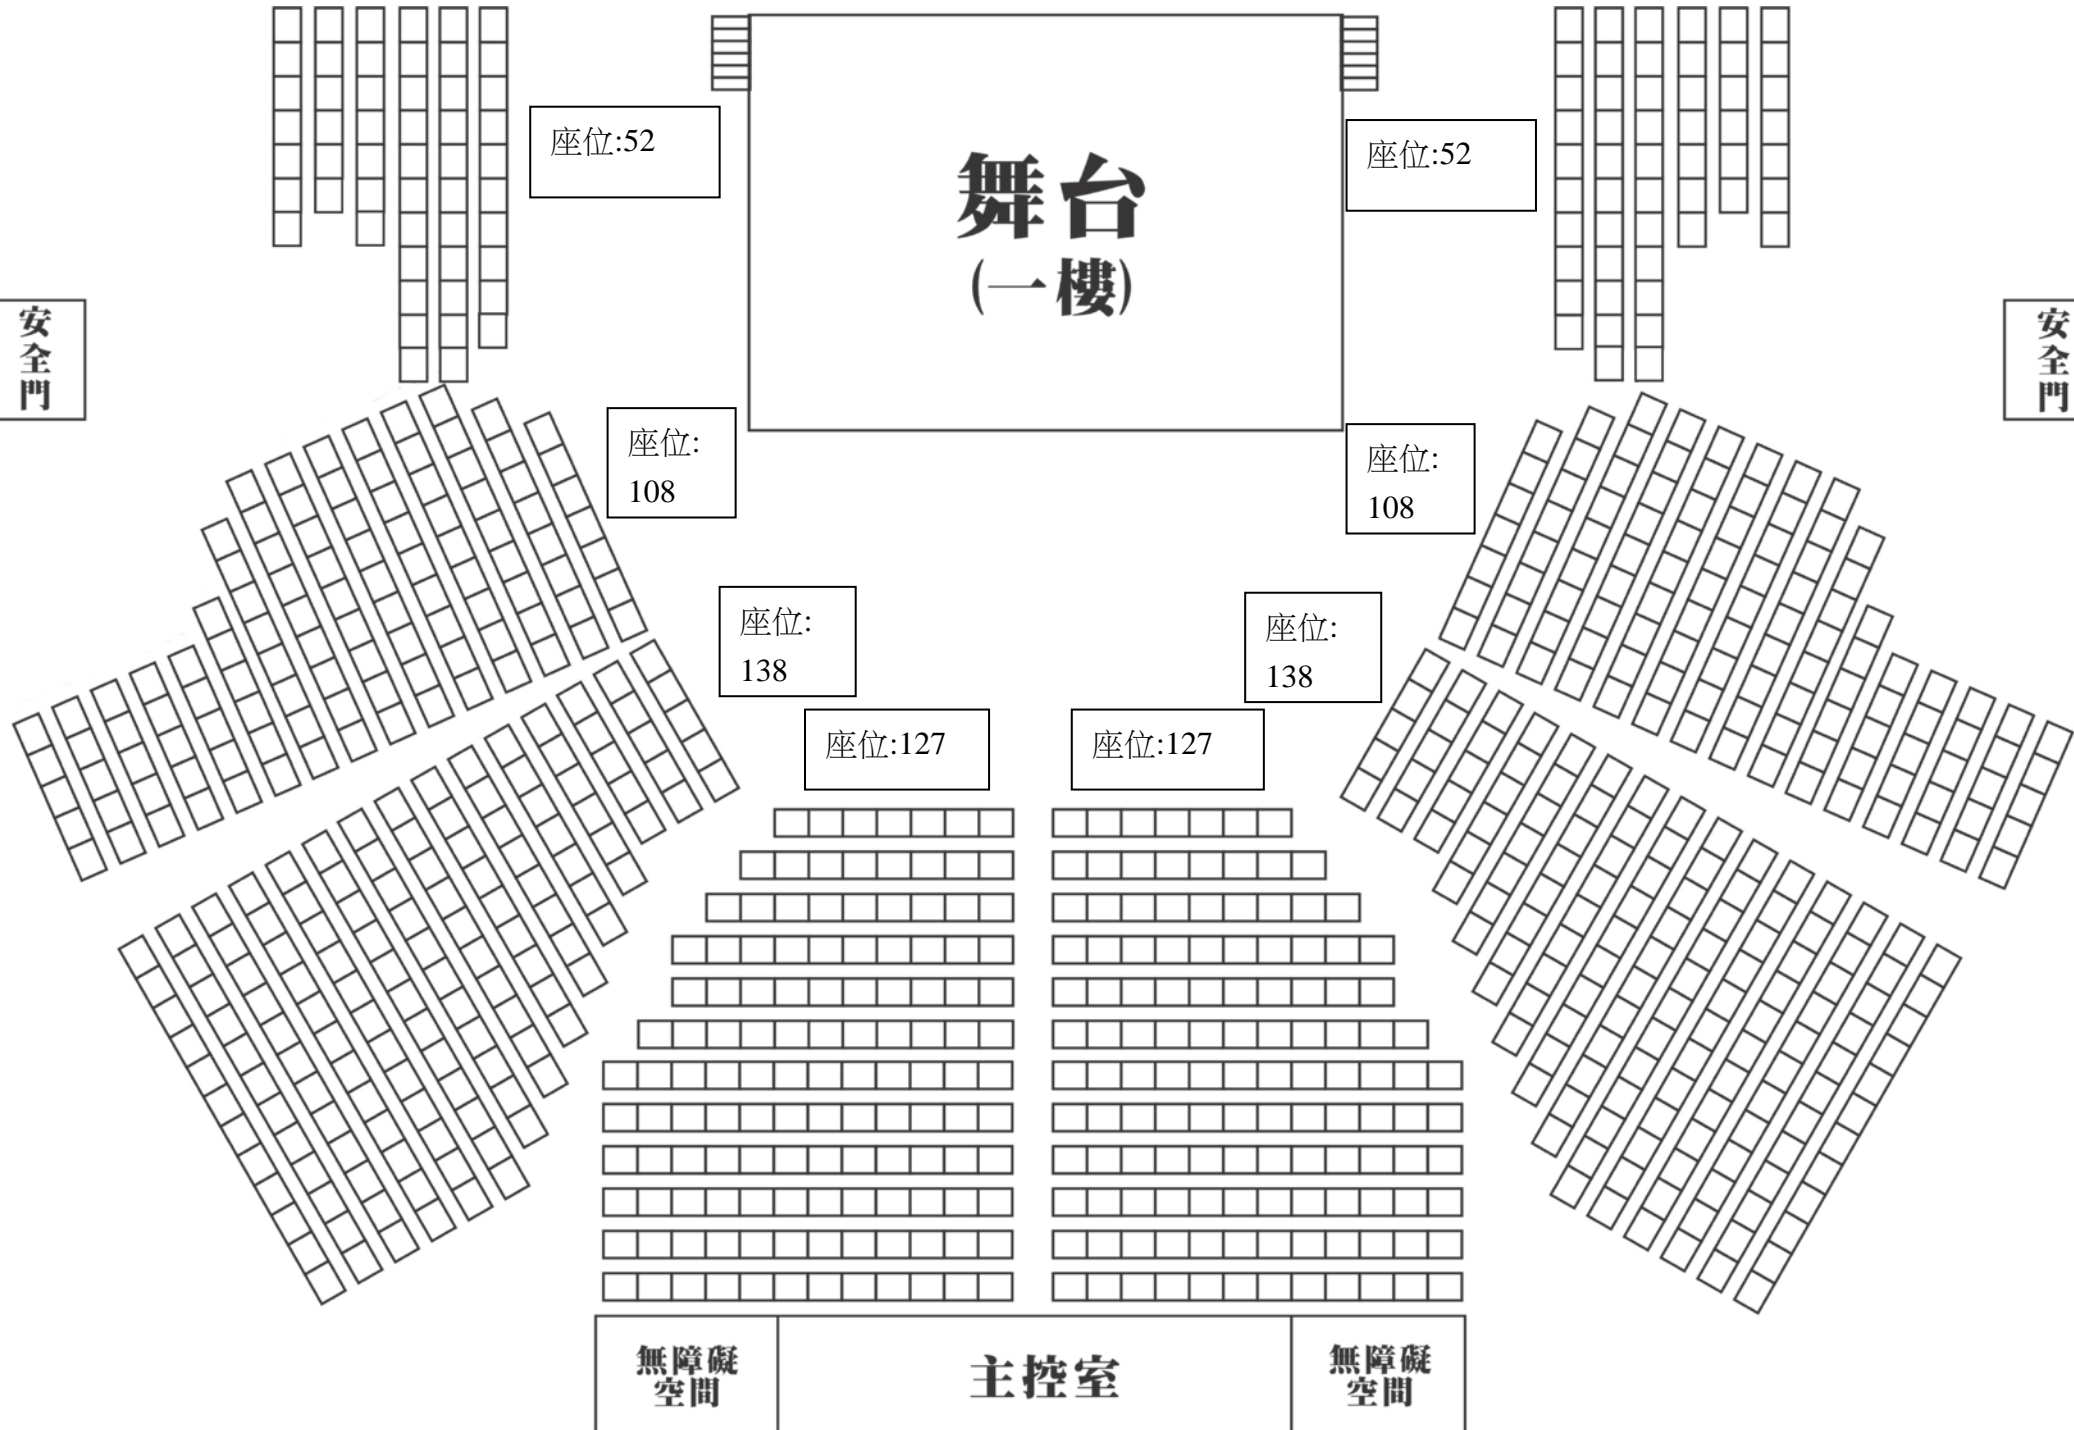

舞台 (一樓)

座位:52

座位:52

座位:
108

座位:
108

座位:
138

座位:
138

座位:127

座位:127

無障礙
空間

主控室

無障礙
空間

入口

入口

安全門

安全門

座位:266

座位:303

座位:266