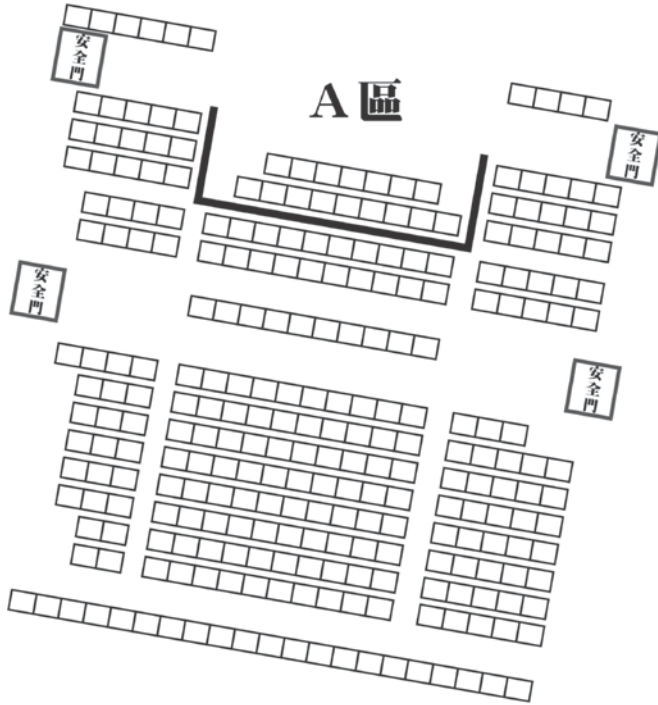

舞台 (一樓)

座位:52

座位:52

座位:
108

座位:
108

座位:
138

座位:
138

座位:127

座位:127

無障礙
空間

主控室

無障礙
空間

入口

入口

安全門

安全門

座位:266

座位:303

座位:266