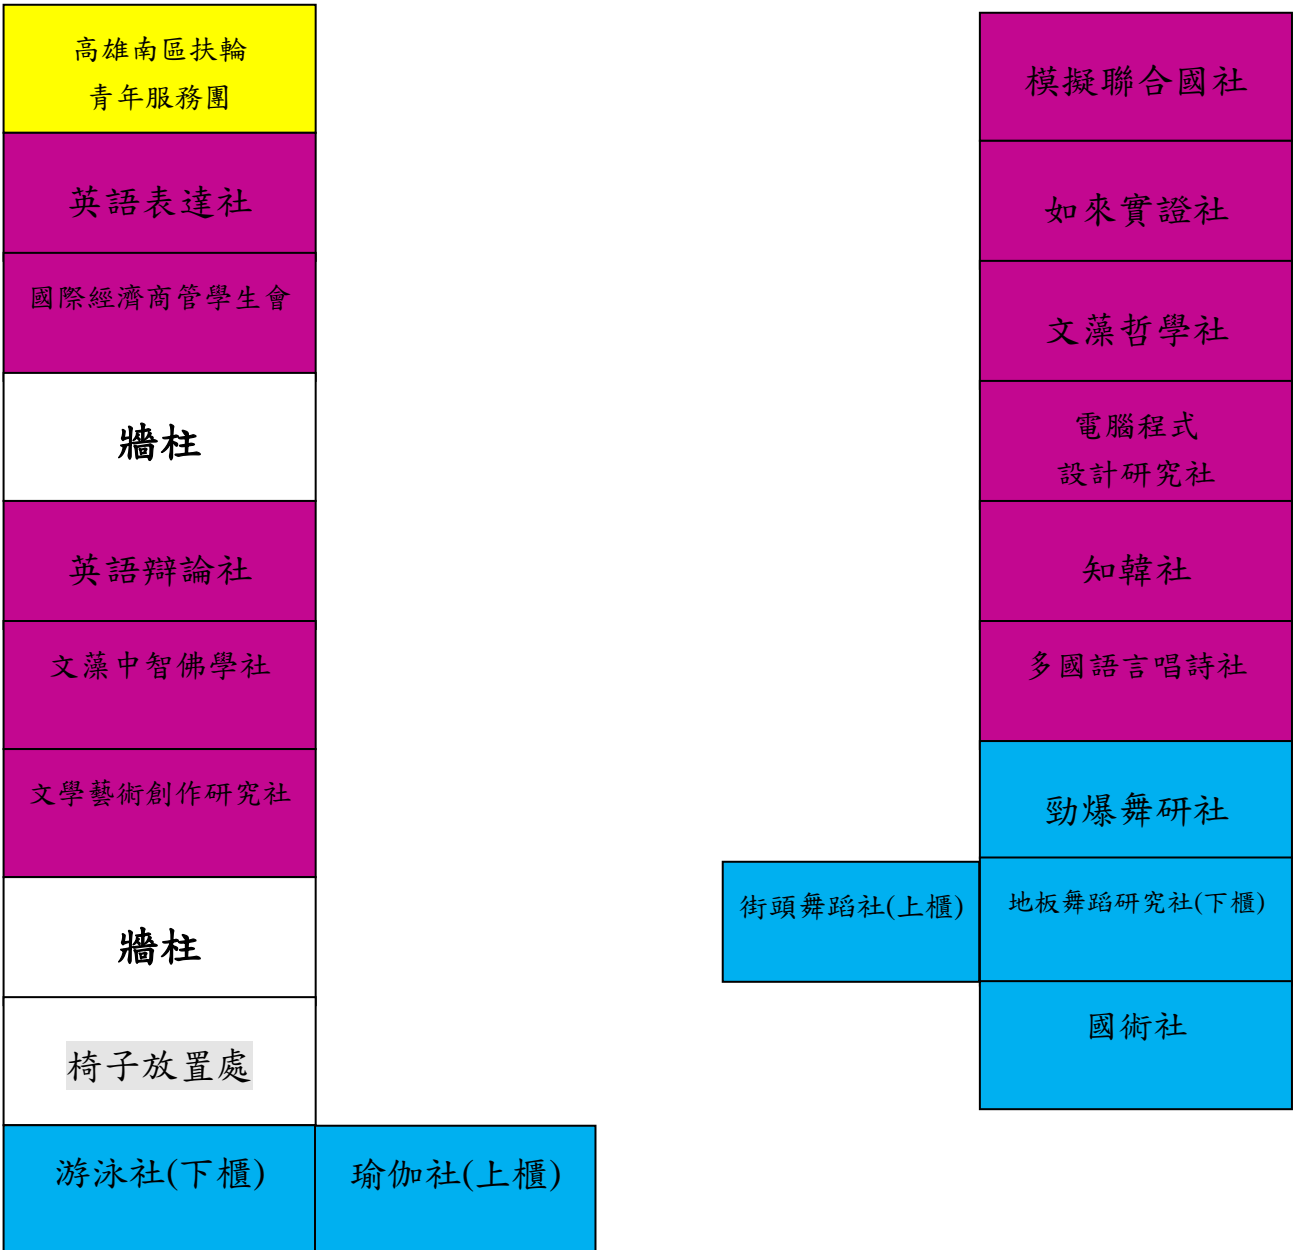

社辦及社櫃位置規劃圖

X201 B(橘)類社團

Cosplay 技巧研究社	光明學青志工社	小提琴社	動漫畫創作研究社
---------------	---------	------	----------

美式潮流踢踏舞社
流行歌唱社
四技民謠吉他社
Beatbox 研習社
音樂遊戲研究社
管樂社
魔術社
流行爵士鋼琴社
熱門音樂社

黏土造型社
手工藝社
民謠吉他社

門

社辦及社櫃位置規劃圖

X301 C(黃)類社團

門

社辦及社櫃位置規劃圖

X403 C(黃).A(紫).D(藍)類社團

白板

門

社辦及社櫃位置規劃圖

育美館(體育康樂性社團鐵櫃) D類社團

社辦及社櫃位置規劃圖

會議長桌

日文系專科部學會
德文系專科部學會
牆柱
英文系專科部學會

前門

社辦及社櫃位置規劃圖

此為桌子圖示

A001 B 類社團

器材放置區